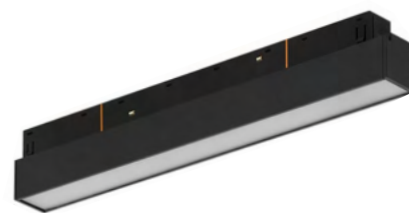

OPAL MAG

- הספקים: 12W | 24W | 36W
- זווית פיזור: 110°
- לד וספק כח: OSRAM | MEANWELL
- מידות: 30cm | 60cm | 90cm
- גוון אור: 3000K | 4000K | 5000K