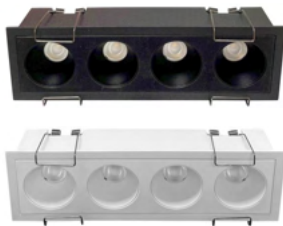

24666

- הספקים: 7W | 20W
- מידות קדח: 75mm | 95mm
- קוטר חיצוני: 83mm | 100mm
- צבע: שחור | לבן
- גוון אור: 3000K

27024

- הספקים: 7W
- מידות קדח: 55mm
- קוטר חיצוני: 60mm
- צבע: שחור | לבן | זהב
- גוון אור: 3000K

25567

- הספקים: 12W
- מידות: 178L x 55W x 55H
- פתח התקנה: 170L x 46W
- צבע: שחור | לבן
- גוון אור: 3000K

24643

- הספקים: 7W | 12W | 18W
- מידות קדח: 55mm | 55mm | 55mm
- קוטר חיצוני: 66mm | 89mm | 113mm
- צבע: שחור | לבן
- גוון אור: 3000K

24894

- הספקים: 12W | 20W | 30W
- גובה: 190mm | 210mm | 220mm
- קוטר חיצוני: 60mm | 70mm | 90mm
- צבע: שחור | לבן | זהב
- גוון אור: 3000K

23086

- הספקים: 12W
- מידות קדח: 75mm
- קוטר חיצוני: 85mm
- צבע: שחור
- גוון אור: 3000K