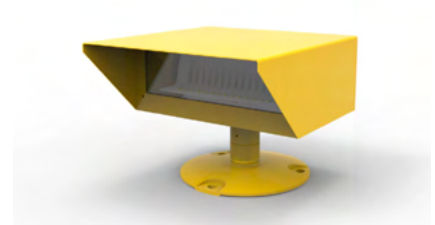

HELIPAD FLOOD LIGHT

- הספק: 30W
- רמת אטימות: IP66
- שעות פעילות: 24 שעות ביממה
- עמידות בלחות: 95%
- שעות עבודה: < 100,000 שעות

CREE ⇄