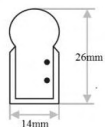

20 תאורת שבילים וגינות

HERMOSO
POST
PAN
FOUR POST
U POST
O POST
RIO POST

21 תאורת חוץ - בולארדים

24366
23779
24365
22965
26051
26052
27171

22 תאורת חוץ - קיר

UP & DOWN ARIEL
UP & DOWN GAIA
UP & DOWN KIM
AGAM
ZIV
TAMIR
AVIRAN
SHIRI
SHON

23 תאורת חוץ - ספוטים

SPARK
SPARK S
SPARK X
WASHER
WASHER RECESSED
FLOOR RECESSED SPOT

24 ניאון פלקס

NEONFLEX O
NEONFLEX S
NEONFLEX R
NEONFLEX U
NEONFLEX C

25 תאורה לתעופה

26 קישוטי תאורה דקורטיביים

27 מקרני לוגו לפרסום ושילוט

14 פסי צבירה מגנטיים

SURF MAG
DEEP MAG
DOUBLE MAG
OPAL MAG
LENS MAG
BOOK OPAL MAG
BOOK LENS MAG
SPOT MAG
CYLINDER MAG

15 פסי צבירה לינאריים

SPOT TRACK
O SPOT TRACK
SQUARE LENS TRACK
LENS TRACK
DOUBLE SPOT TRACK
MODULAR TRACK
WASH TRACK
PANEL TRACK

16 תאורה סכנית

RAFAEL III
LINEAR
SYSTEM
WALLPACK
HEMRETIC
MAVERICK

17 תאורת חירום

HADAS
EXIT IP65
PLAFON DU
KAFTOR
MILUT 2X3W
HERMETIC DU

18 תאורת חוץ סכנית

STARLIGHT
BEACON
AGILITY
MAX PRO
MASS
MEGA

19 תאורת רחוב ושבילים

TOP SKYLIGHT
TOP SKYLIGHT C II
AERO
VINTAGE
TOP SKYMAX
SKYLIGHT X

8 תאורת פנים - פאנל לד

ATHENA
CLINIC IP65
FINE LINE
BACKLIT
ROTEM 2
ROTEM 3
BACKLIT LASER CUT
BACKLIT LOGO
CLEAN ROOM IP65

9 תאורת פנים - פאנל לד אישי

AVIV
UDI

10 תאורת פנים - שקועים

DOWNLIGHT PRO
DOWNLIGHT PLUS
DOWNLIGHT S
DOWNLIGHT HR
DARK LIGHT
HILA
TWITTER
BARAK
EDEN

11 תאורת פנים - צמודי תקרה

GEVA
AURA
GALAXY
24971
23598
24986
YONATAN
STAGE
26472

12 תאורת פנים - תלויים

27138
25785
26348
25956
25778
24397
25282
24251
23369

13 פרופיל לד לינארי

SURF
DEEP
NARROW
U&D
TUBE
CORNER