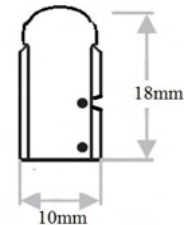

תאורת חוץ אדריכלית

ניאון פלקס

NEONFLEX R

- הספק: 8W למטר
- סוג נורה: 2835 SMD
- גוון אור: 2700K, 4000K, 6500K, RGB
- 110V-220V / 24V / 12V
- צפיפות: 120 לדים למטר

NEONFLEX S

- הספק: 8W למטר
- סוג נורה: 2835 SMD
- גוון אור: 2700K, 4000K, 6500K, RGB
- 110V-220V / 24V / 12V
- צפיפות: 120 לדים למטר

NEONFLEX O

- הספק: 14W למטר
- סוג נורה: 2835 SMD
- גוון אור: 2700K, 4000K, 6500K, RGB
- 110V-220V / 24V / 12V
- צפיפות: 120 לדים למטר

NEONFLEX U

- הספק: 8W למטר
- סוג נורה: 2835 SMD
- גוון אור: 2700K, 4000K, 6500K, RGB
- 110V-220V / 24V / 12V
- צפיפות: 120 לדים למטר

NEONFLEX C

- הספק: 8W למטר
- סוג נורה: 2835 SMD
- גוון אור: 2700K, 4000K, 6500K, RGB
- 110V-220V / 24V / 12V
- צפיפות: 120 לדים למטר