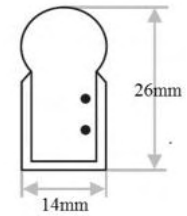

תאורת חוץ אדריכלית

ניאון פלקס

NEONFLEX R

- הספק: 8W למטר
- סוג נורה: 2835 SMD
- גוון אור: 2700K, 4000K, 6500K, RGB
- 110V-220V / 24V / 12V
- צפיפות: 120 לדים למטר

NEONFLEX S

- הספק: 8W למטר
- סוג נורה: 2835 SMD
- גוון אור: 2700K, 4000K, 6500K, RGB
- 110V-220V / 24V / 12V
- צפיפות: 120 לדים למטר

NEONFLEX O

- הספק: 14W למטר
- סוג נורה: 2835 SMD
- גוון אור: 2700K, 4000K, 6500K, RGB
- 110V-220V / 24V / 12V
- צפיפות: 120 לדים למטר

NEONFLEX U

- הספק: 8W למטר
- סוג נורה: 2835 SMD
- גוון אור: 2700K, 4000K, 6500K, RGB
- 110V-220V / 24V / 12V
- צפיפות: 120 לדים למטר

NEONFLEX C

- הספק: 8W למטר
- סוג נורה: 2835 SMD
- גוון אור: 2700K, 4000K, 6500K, RGB
- 110V-220V / 24V / 12V
- צפיפות: 120 לדים למטר