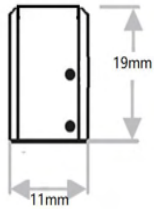

תאורת חוץ אדריכלית

ניאון פלקס

NEONFLEX R