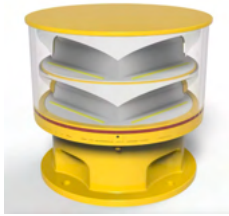

NEONFLEX C

- הספק: 8W למטר
- סוג נורה: 2835 SMD
- גוון אור: 2700K, 4000K, 6500K, RGB
- 110V-220V / 24V / 12V
- צפיפות: 120 לדים למטר

תאורה לתעופה

מנחת מסוקים | שדות תעופה

TOP BUILDING

- הספק: לבן (יום) 13W - אדום (לילה) 7W
- רמת אטימות: IP68
- הבהובים לדקה: 20-60
- עמידות בלחות: 100%
- שעות עבודה: < 100,000 שעות