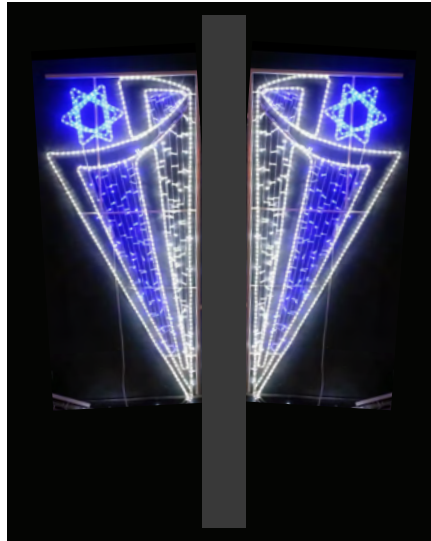

CREE ⇄

קישוטי תאורה דקורטיביים לשיפור פני העיר

TALIT

MEGILA

DEGEL

MIFRAS

MAGEN

KANAF

- מיוצר בישראל - ברמה הגבוהה ביותר
- גוף - ברזל מגלון
- מסגרת - ברזל מגלון
- צביעה בתנור - מחזיק לשנים
- אדיקונים חזקים בעלי עמידות לשנים
- ניתנת אופציה גם להתקנה במידת הצורך

מקרני לוגו לפרסום ושילוט מבנים | מסעדות | לוביים ... ועוד