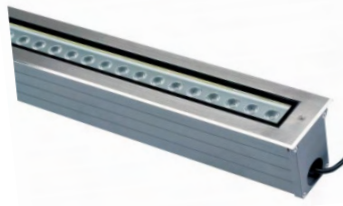

WASHER RECESSED