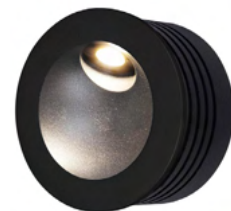

AVIRAN

- הספק: 2W
- זווית הארה: 100°
- מידות: 8x4.2 ס"מ
- גוון אור: 4000K
- צבע גוף: שחור | לבן