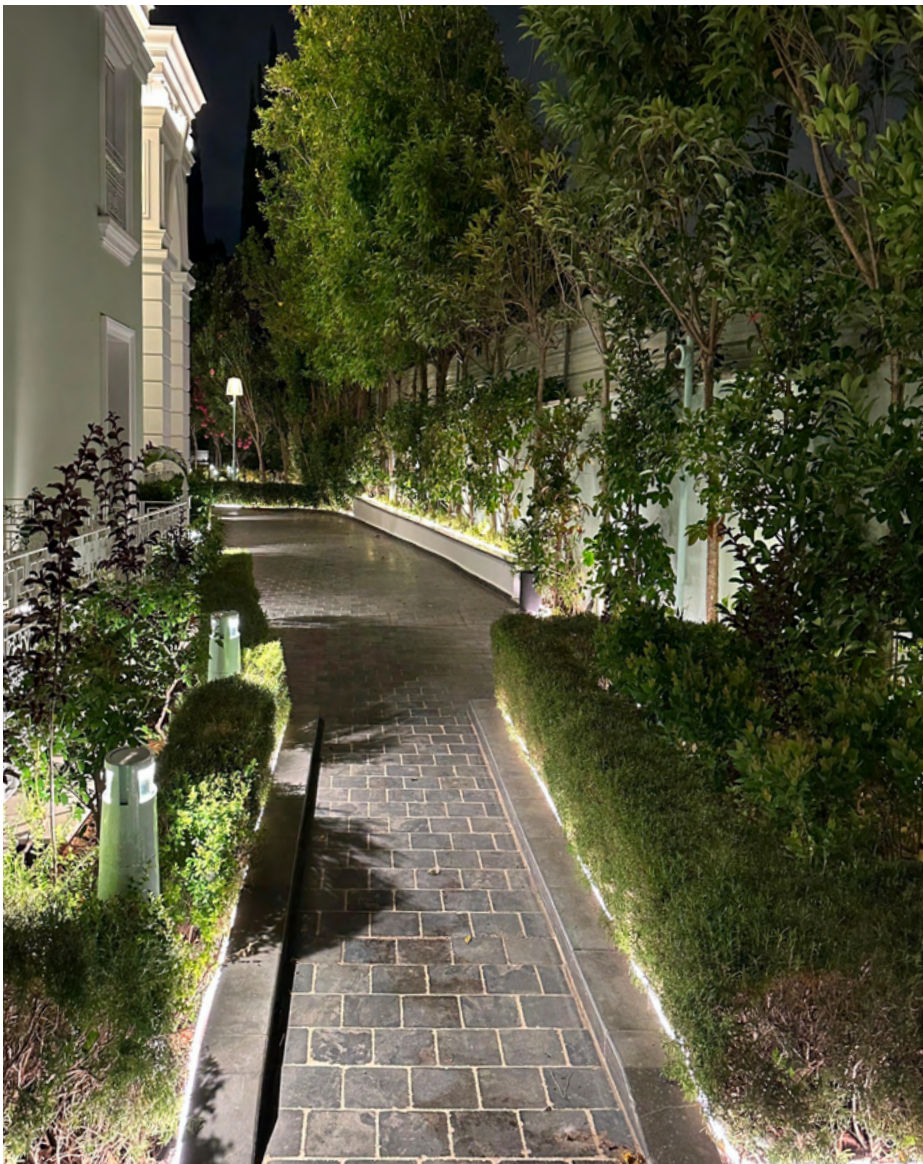

תאורת חוץ אדריכלית

ניאון פלקס

NEONFLEX R

- הספק: 8W למטר
- סוג נורה: 2835 SMD
- גוון אור: 2700K, 4000K, 6500K, RGB
- 110V-220V / 24V / 12V
- צפיפות: 120 לדים למטר

NEONFLEX S

- הספק: 8W למטר
- סוג נורה: 2835 SMD
- גוון אור: 2700K, 4000K, 6500K, RGB
- 110V-220V / 24V / 12V
- צפיפות: 120 לדים למטר

NEONFLEX O

- הספק: 14W למטר
- סוג נורה: 2835 SMD
- גוון אור: 2700K, 4000K, 6500K, RGB
- 110V-220V / 24V / 12V
- צפיפות: 120 לדים למטר

NEONFLEX U

- הספק: 8W למטר
- סוג נורה: 2835 SMD
- גוון אור: 2700K, 4000K, 6500K, RGB
- 110V-220V / 24V / 12V
- צפיפות: 120 לדים למטר

NEONFLEX C

- הספק: 8W למטר
- סוג נורה: 2835 SMD
- גוון אור: 2700K, 4000K, 6500K, RGB
- 110V-220V / 24V / 12V
- צפיפות: 120 לדים למטר