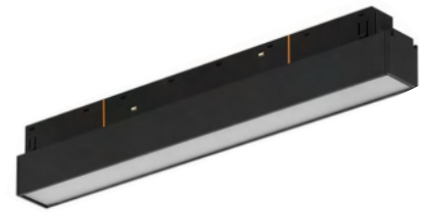

OPAL MAG

- הספקים: 12W | 24W | 36W
- זווית פיזור: 110°
- לד וספק כח: OSRAM | MEANWELL
- מידות: 30cm | 60cm | 90cm
- גוון אור: 3000K | 4000K | 5000K