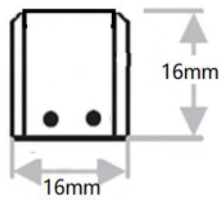

תאורת חוץ אדריכלית

ניאון פלקס

NEONFLEX R

- הספק: 8W למטר
- סוג נורה: 2835 SMD
- גוון אור: 2700K, 4000K, 6500K, RGB
- 110V-220V / 24V / 12V
- צפיפות: 120 לדים למטר

NEONFLEX S

- הספק: 8W למטר
- סוג נורה: 2835 SMD
- גוון אור: 2700K, 4000K, 6500K, RGB
- 110V-220V / 24V / 12V
- צפיפות: 120 לדים למטר

NEONFLEX O

- הספק: 14W למטר
- סוג נורה: 2835 SMD
- גוון אור: 2700K, 4000K, 6500K, RGB
- 110V-220V / 24V / 12V
- צפיפות: 120 לדים למטר

NEONFLEX U

- הספק: 8W למטר
- סוג נורה: 2835 SMD
- גוון אור: 2700K, 4000K, 6500K, RGB
- 110V-220V / 24V / 12V
- צפיפות: 120 לדים למטר

NEONFLEX C

- הספק: 8W למטר
- סוג נורה: 2835 SMD
- גוון אור: 2700K, 4000K, 6500K, RGB
- 110V-220V / 24V / 12V
- צפיפות: 120 לדים למטר