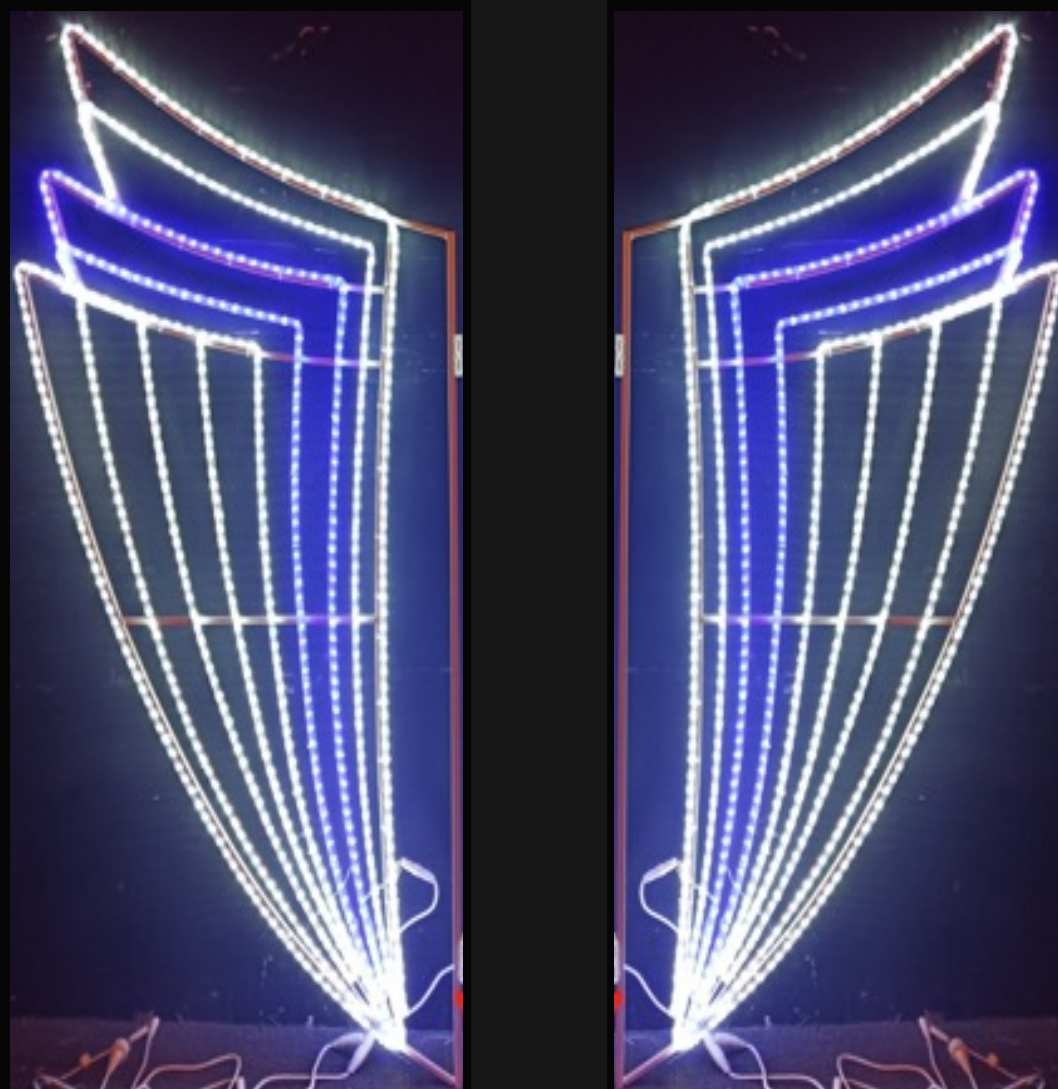

## להבה

IG-LEA-24 = 230vAC

IG-LEA-23 = 24vDC

- גובה: 200 ס"מ, רוחב: 70 ס"מ (כנף אחת)
- חומר שלד: אלומיניום 25\*25 מ"מ
- צבעי לד: כחול ולבן, סוגי לד: חבל לדים
- הספק: 48W (כנף אחת)

IP65

7.2 kg

24vDC  
230vAC

## כנף משולש

IG-KAN-24 = 230vAC

IG-KAN-23 = 24vDC

- גובה: 195 ס"מ, רוחב: 90 ס"מ (כנף אחת)
- חומר שלד: אלומיניום 25\*25 מ"מ
- צבעי לד: כחול ולבן, סוגי לד: חבל לדים
- הספק: 43W (כנף אחת)

IP65

6.5 kg

24vDC  
230vAC