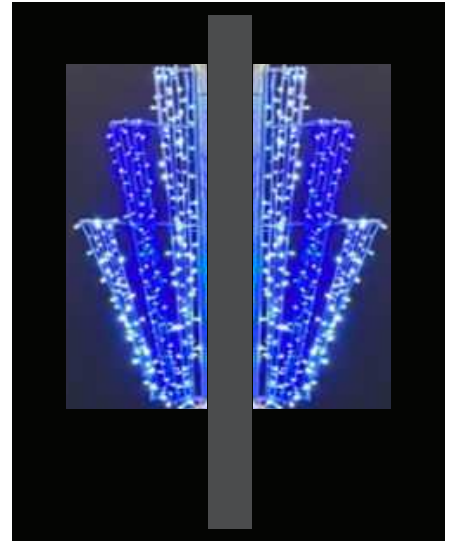

CREE ⇄

קישוטי תאורה דקורטיביים לשיפור פני העיר

TALIT

MEGILA

DEGEL

MIFRAS

MAGEN

KANAF

- מיוצר בישראל - ברמה הגבוהה ביותר
- גוף - ברזל מגלון
- מסגרת - ברזל מגלון
- צביעה בתנור - מחזיק לשנים
- אדיקונים חזקים בעלי עמידות לשנים
- ניתנת אופציה גם להתקנה במידת הצורך

מקרני לוגו לפרסום ושילוט מבנים | מסעדות | לוביים ... ועוד