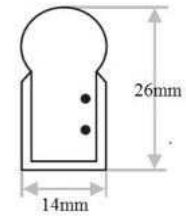

תאורת חוץ אדריכלית

ניאון פלקס

NEONFLEX R

- הספק: 8W למטר
- סוג נורה: 2835 SMD
- גוון אור: 2700K, 4000K, 6500K, RGB
- 110V-220V / 24V / 12V
- צפיפות: 120 לדים למטר

NEONFLEX S

- הספק: 8W למטר
- סוג נורה: 2835 SMD
- גוון אור: 2700K, 4000K, 6500K, RGB
- 110V-220V / 24V / 12V
- צפיפות: 120 לדים למטר

NEONFLEX O

- הספק: 14W למטר
- סוג נורה: 2835 SMD
- גוון אור: 2700K, 4000K, 6500K, RGB
- 110V-220V / 24V / 12V
- צפיפות: 120 לדים למטר

NEONFLEX U

- הספק: 8W למטר
- סוג נורה: 2835 SMD
- גוון אור: 2700K, 4000K, 6500K, RGB
- 110V-220V / 24V / 12V
- צפיפות: 120 לדים למטר

NEONFLEX C

- הספק: 8W למטר
- סוג נורה: 2835 SMD
- גוון אור: 2700K, 4000K, 6500K, RGB
- 110V-220V / 24V / 12V
- צפיפות: 120 לדים למטר