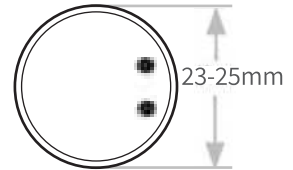

NEONFLEX O

- הספק: 14W למטר
- סוג נורה: 2835 SMD
- גוון אור: 2700K, 4000K, 6500K, RGB
- 110V-220V / 24V / 12V
- צפיפות: 120 לדים למטר