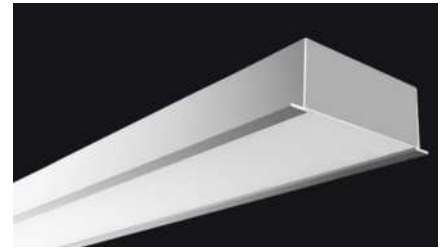

DEEP

TCI הספק: עד 30W למטר • יעילות אורית: 160lm/w • לד: SAMSUNG דרייבר: PHILIPS / TCI • התקנה: שקוע • מידות פרופיל: רוחב מ 15-80 מ"מ