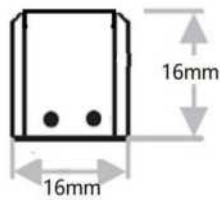

תאורת חוץ אדריכלית

ניאון פלקס

NEONFLEX R

- הספק: 8W למטר
- סוג נורה: 2835 SMD
- גוון אור: 2700K, 4000K, 6500K, RGB
- 110V-220V / 24V / 12V
- צפיפות: 120 לדים למטר

NEONFLEX S

- הספק: 8W למטר
- סוג נורה: 2835 SMD
- גוון אור: 2700K, 4000K, 6500K, RGB
- 110V-220V / 24V / 12V
- צפיפות: 120 לדים למטר