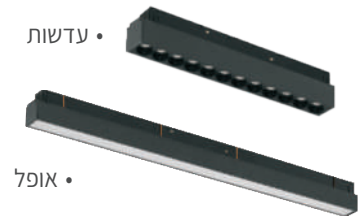

LINEAR MAG

- הספקים: 10W, 15W, 20W, 25W 30W
- סוג נורה: OSRAM LED COB
- גוף אלומיניום בצבע שחור או לבן
- מידות אורך: 30, 45, 60, 90, 120 ס"מ
- גוון אור: 3000K