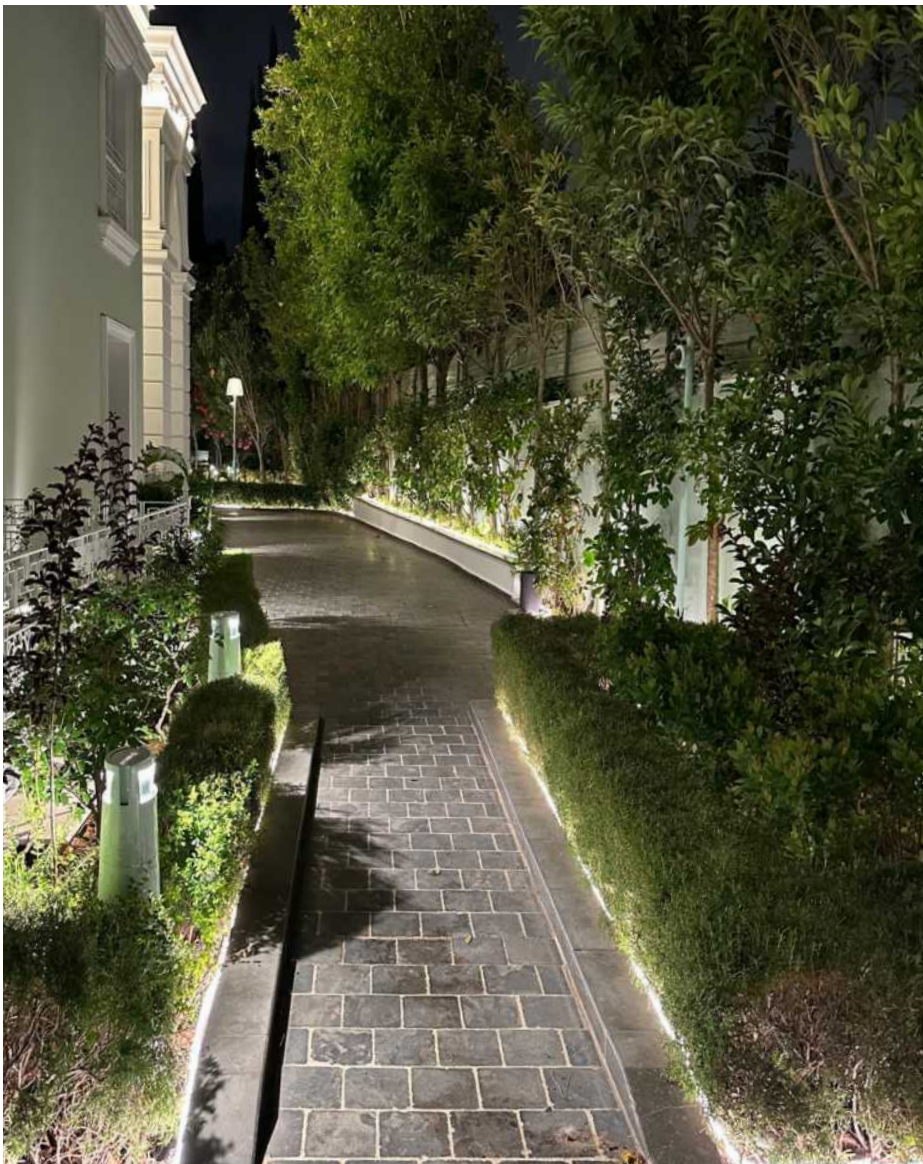

תאורת חוץ אדריכלית

ניאון פלקס

NEONFLEX R

- הספק: 8W למטר
- סוג נורה: 2835 SMD
- גוון אור: 2700K, 4000K, 6500K, RGB
- 110V-220V / 24V / 12V
- צפיפות: 120 לדים למטר

NEONFLEX S

- הספק: 8W למטר
- סוג נורה: 2835 SMD
- גוון אור: 2700K, 4000K, 6500K, RGB
- 110V-220V / 24V / 12V
- צפיפות: 120 לדים למטר

NEONFLEX O

- הספק: 14W למטר
- סוג נורה: 2835 SMD
- גוון אור: 2700K, 4000K, 6500K, RGB
- 110V-220V / 24V / 12V
- צפיפות: 120 לדים למטר

NEONFLEX U

- הספק: 8W למטר
- סוג נורה: 2835 SMD
- גוון אור: 2700K, 4000K, 6500K, RGB
- 110V-220V / 24V / 12V
- צפיפות: 120 לדים למטר

NEONFLEX C

- הספק: 8W למטר
- סוג נורה: 2835 SMD
- גוון אור: 2700K, 4000K, 6500K, RGB
- 110V-220V / 24V / 12V
- צפיפות: 120 לדים למטר