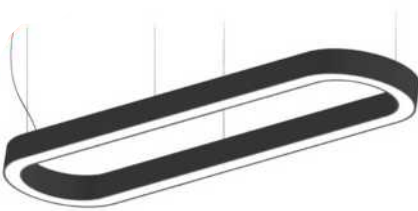

GALAXY O ACOUSTIC

- הספקים: 32W - 132W
- מידות קוטר: 207-45 ס"מ
- גימור: זהב מוברש, לבן, שחור, RAL
- התקנה: תלוי / צמוד תקרה
- תוצרת אירופה

GALAXY O DOT

- הספקים: 32W - 132W
- מידות קוטר: 207-45 ס"מ
- גימור: זהב מוברש, לבן, שחור, RAL
- התקנה: תלוי / צמוד תקרה
- תוצרת אירופה

GALAXY O

- הספקים: 32W - 132W
- מידות קוטר: 190-62 ס"מ
- גימור: זהב מוברש, לבן, שחור, RAL
- התקנה: תלוי / צמוד תקרה
- תוצרת אירופה

GALAXY OVAL

- הספקים: 39W - 145W
- מידות אורך: 93X265 - 43X71
- גימור: זהב מוברש, לבן, שחור, RAL
- התקנה: תלוי / צמוד תקרה
- תוצרת אירופה