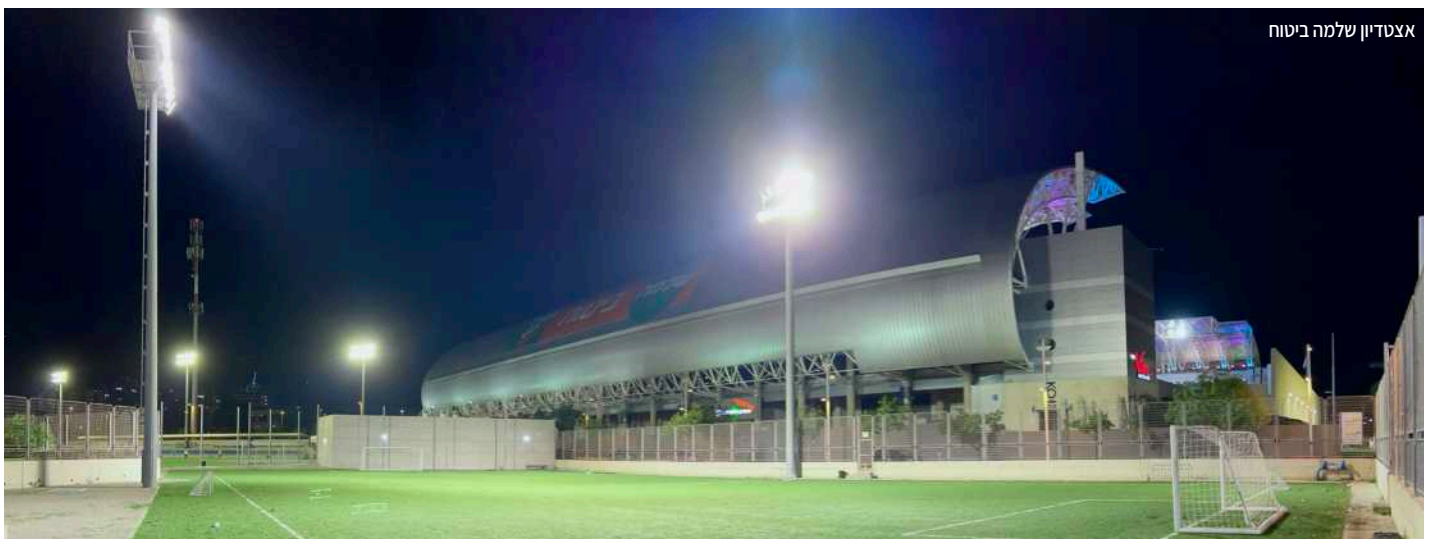

אצטדיון שלמה ביטוח