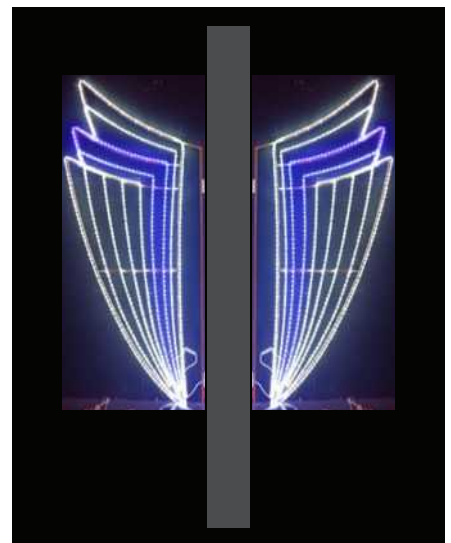

CREE ⇄

קישוטי תאורה דקורטיביים לשיפור פני העיר

TALIT

MEGILA

DEGEL

MIFRAS

MAGEN

KANAF

- מיוצר בישראל - ברמה הגבוהה ביותר
- גוף - ברזל מגלון
- מסגרת - ברזל מגלון
- צביעה בתנור - מחזיק לשנים
- אדיקונים חזקים בעלי עמידות לשנים
- ניתנת אופציה גם להתקנה במידת הצורך

מקרני לוגו לפרסום ושילוט מבנים | מסעדות | לוביים ... ועוד