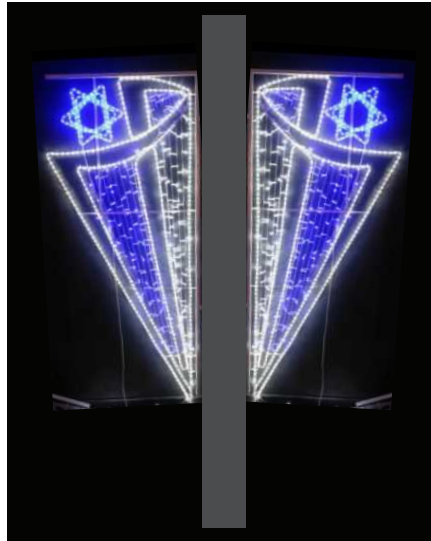

CREE ⇄

קישוטי תאורה דקורטיביים לשיפור פני העיר

TALIT

MEGILA

DEGEL

MIFRAS

MAGEN

KANAF

- מיוצר בישראל - ברמה הגבוהה ביותר
- גוף - ברזל מגלון
- מסגרת - ברזל מגלון
- צביעה בתנור - מחזיק לשנים
- אדיקונים חזקים בעלי עמידות לשנים
- ניתנת אופציה גם להתקנה במידת הצורך

מקרני לוגו לפרסום ושילוט מבנים | מסעדות | לוביים ... ועוד