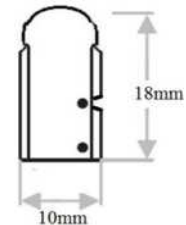

תאורת חוץ אדריכלית

ניאון פלקס

NEONFLEX R

- הספק: 8W למטר
- סוג נורה: 2835 SMD
- גוון אור: 2700K, 4000K, 6500K, RGB
- 110V-220V / 24V / 12V
- צפיפות: 120 לדים למטר

NEONFLEX S

- הספק: 8W למטר
- סוג נורה: 2835 SMD
- גוון אור: 2700K, 4000K, 6500K, RGB
- 110V-220V / 24V / 12V
- צפיפות: 120 לדים למטר

NEONFLEX O

- הספק: 14W למטר
- סוג נורה: 2835 SMD
- גוון אור: 2700K, 4000K, 6500K, RGB
- 110V-220V / 24V / 12V
- צפיפות: 120 לדים למטר

NEONFLEX U

- הספק: 8W למטר
- סוג נורה: 2835 SMD
- גוון אור: 2700K, 4000K, 6500K, RGB
- 110V-220V / 24V / 12V
- צפיפות: 120 לדים למטר

NEONFLEX C

- הספק: 8W למטר
- סוג נורה: 2835 SMD
- גוון אור: 2700K, 4000K, 6500K, RGB
- 110V-220V / 24V / 12V
- צפיפות: 120 לדים למטר