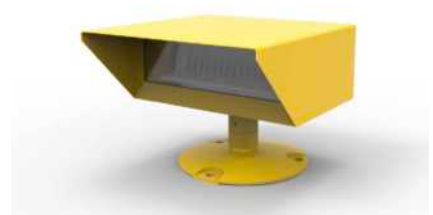

HELIPAD FLOOD LIGHT

- הספק: 30W
- רמת אטימות: IP66
- שעות פעילות: 24 שעות ביממה
- עמידות בלחות: 95%
- שעות עבודה: < 100,000 שעות

CREE ⇄