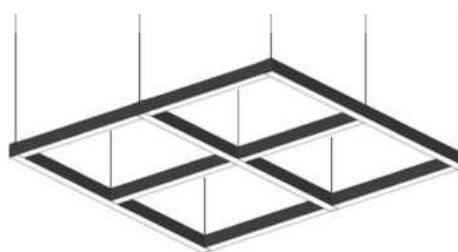

VEGA G

- הספקים: 14W - 66W
- מידות צלע: 281-57 ס"מ
- גימור: זהב מוברש, לבן, שחור, RAL
- התקנה: תלוי / צמוד תקרה
- תוצרת אירופה