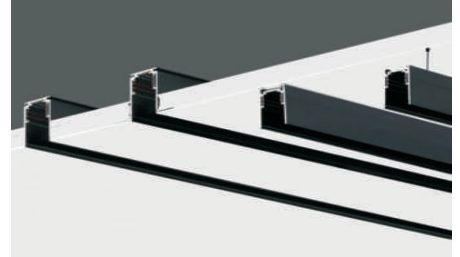

PROFILE MAG

- פרופיל שקוע טרימלס להתקנה בגבס
- פרופיל כנ"ל שקוע לפלטת גבס כפולה
- פרופיל להתקנה צמודה עה"ט
- פרופיל לתלייה
- גוף אלומיניום בצבע שחור או לבן