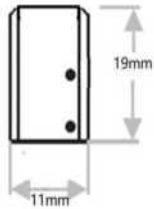

תאורת חוץ אדריכלית

ניאון פלקס

NEONFLEX R